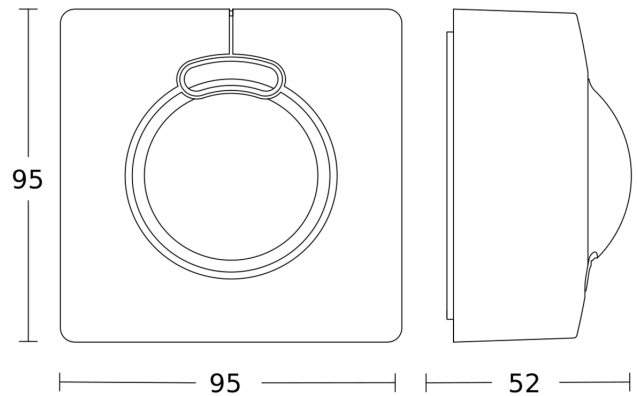

Technische gegevens

Afmetingen (L x B x H)	52 x 95 x 95 mm	Led-lampen > 8 W	600 W
Fabrieksgarantie	5 jaar	Capacitieve belasting in µF	176 µF
Instellingen via	Afstandsbediening, Potentiometers, Smart Remote	Technologie, sensoren	Hoogfrequente straling, Lichtsensoren
Met afstandsbediening	Nee	Montagehoogte	2,00 - 4,00 m
Variant	COM1 - op de muur vierkant	Montagehoogte max.	4,00 m
VPE1, EAN	4007841011734	Optimale montagehoogte	2,8 m
Uitvoering	Bewegingsmelder	HF-techniek	5,8 GHz
Toepassing, plaats	Binnen	Registratie	evt. door glas, hout en snelbouwwanden
Toepassing, ruimte	functionele ruimte / bergruimte, trappenhuis, WC / wasruimte, parkeergarage, Binnen	Registratiehoek	360 °
kleur	wit	Openingshoek	180 °
Kleur, RAL	9003	Onderkruipbescherming	Ja
Incl. hoekwandhouder	Nee	verkleining van de registratiehoek per segment mogelijk	Nee
Montageplaats	wand, plafond, hoek	Elektronische instelling	Ja
Montage	Op de muur, Wand, Plafond, hoek	Mechanische instelling	Nee
Bescherming	IP54	Reikwijdte radiaal	Ø 8 m (50 m ²)

COM1 - op de muur vierkant
EAN 4007841 011734
art.nr. 011734

Registratiebereik

Mogelijke montagehoogte: 2,00 m - 4,00 m
Oranje: radiaal en tangentiaal

Maten

aansluitschema Master

HF 3360

COM1 - op de muur vierkant
EAN 4007841 011734
art.nr. 011734