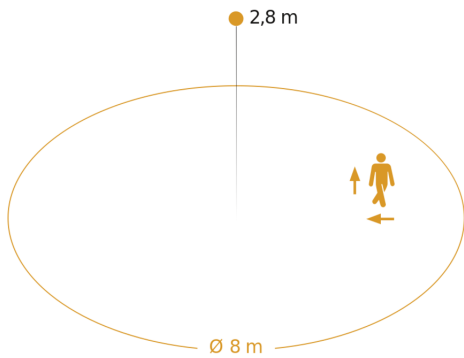

HF 3360

COM1 - op de muur vierkant
EAN 4007841 011734
art.nr. 011734

Registratiebereik