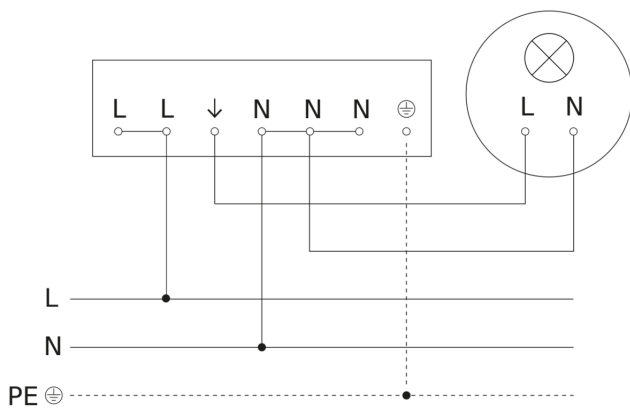

Technische gegevens

Afmetingen (L x B x H)	52 x 95 x 95 mm	Led-lampen > 8 W	600 W
Fabrieksgarantie	5 jaar	Capacitieve belasting in µF	176 µF
Instellingen via	Afstandsbediening, Potentiometers, Smart Remote	Technologie, sensoren	Hoogfrequente straling, Lichtsensoren
Met afstandsbediening	Nee	Montagehoogte	2,00 - 4,00 m
Variant	COM1 - op de muur vierkant	Montagehoogte max.	4,00 m
VPE1, EAN	4007841011734	Optimale montagehoogte	2,8 m
Uitvoering	Bewegingsmelder	HF-techniek	5,8 GHz
Toepassing, plaats	Binnen	Registratie	evt. door glas, hout en snelbouwwanden
Toepassing, ruimte	functionele ruimte / bergruimte, trappenhuis, WC / wasruimte, parkeergarage, Binnen	Registratiehoek	360 °
kleur	wit	Openingshoek	180 °
Kleur, RAL	9003	Onderkruipbescherming	Ja
Incl. hoekwandhouder	Nee	verkleining van de registratiehoek per segment mogelijk	Nee
Montageplaats	wand, plafond, hoek	Elektronische instelling	Ja
Montage	Op de muur, Wand, Plafond, hoek	Mechanische instelling	Nee
Bescherming	IP54	Reikwijdte radiaal	Ø 8 m (50 m ²)

COM1 - op de muur vierkant
EAN 4007841 011734
art.nr. 011734

Registratiebereik

Mogelijke montagehoogte: 2,00 m - 4,00 m
Oranje: radiaal en tangentiaal

Maten

aansluitschema Master

HF 3360

COM1 - op de muur vierkant
EAN 4007841 011734
art.nr. 011734

aansluitschema Master/slave koppelin